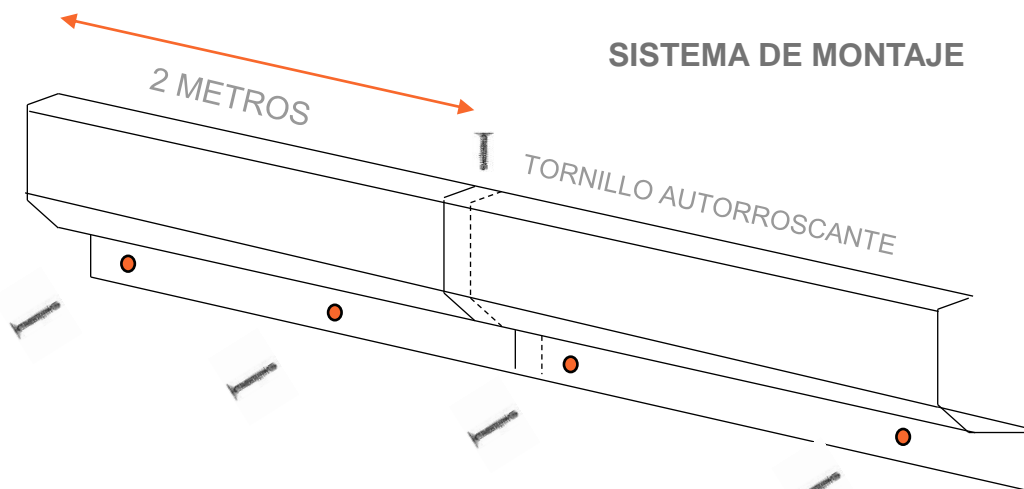

SISTEMA DE MONTAJE

A TODOS LOS PRECIOS DEBE AGREGARLE 21 % DE IVA